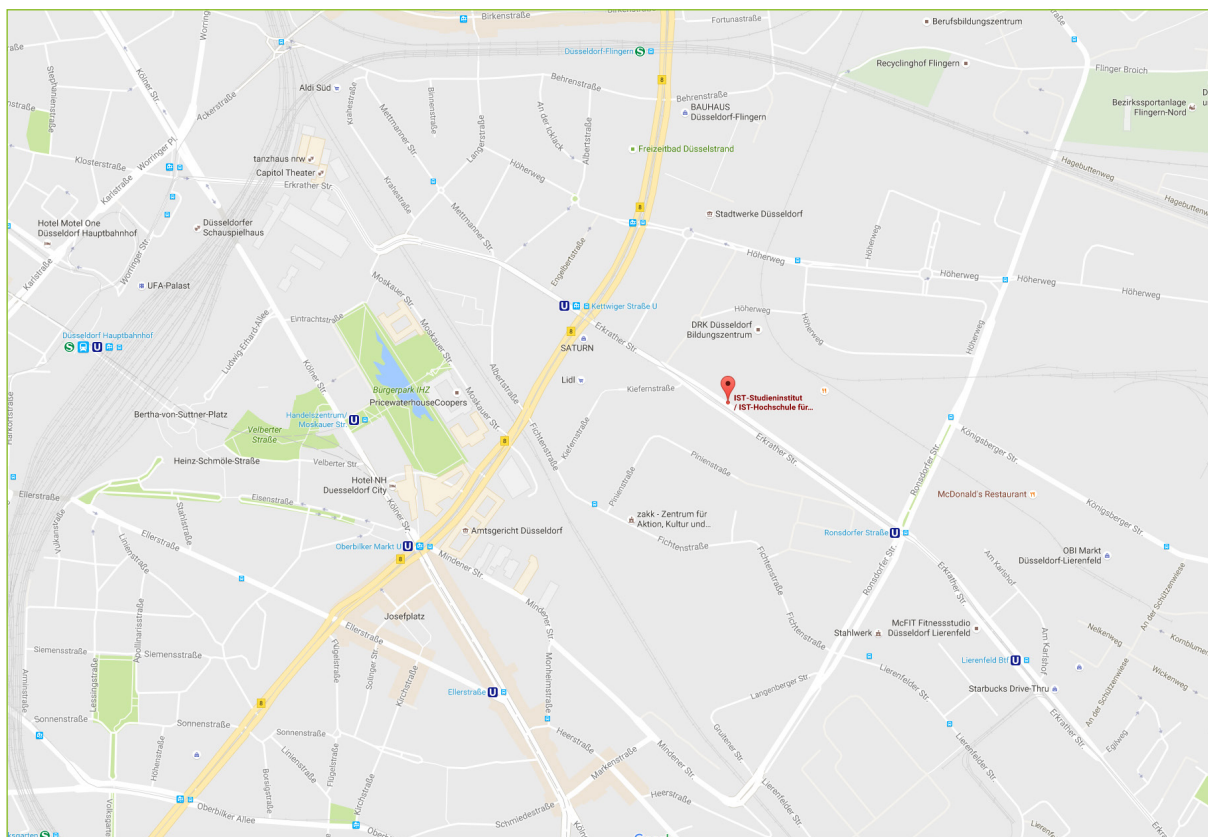

IST-Studieninstitut | IST-Hochschule für Management – Schwanenhöfe Düsseldorf

Der angezeigte Kartenausschnitt wurde mit Google Maps erstellt. Du kannst die Webseite ebenfalls zur Routenplanung nutzen: <https://maps.google.de/>

Erkrather Straße 220 a–c
40233 Düsseldorf

Telefon (02 11) 8 66 68-0
Telefax (02 11) 8 66 68-30

www.ist.de | www.ist-hochschule.de
info@ist.de | info@ist-hochschule.de

Anfahrt

Mit dem Auto: Von der A52 aus nördlicher Richtung kommend, fährst Du am ARAG-Tower auf die B8 in Richtung Eisstadion. Von der B8 aus biegst Du an der Kreuzung Kettwiger Straße links in die Erkrather Straße ab.

Aus südlicher Richtung erreichst Du uns über die A46, von der Du ebenfalls auf die B8 – die im späteren Verlauf Werdenener Straße heißt – kommst. Von dort biegst Du rechts in die Erkrather Straße ab. Vor Ort stehen Dir kostenpflichtige Parkmöglichkeiten zur Verfügung.

Mit der Bahn: Vom Düsseldorfer Hauptbahnhof aus fährst Du zwei Stationen mit der U 75 (Richtung Eller) bis zur Haltestelle Kettwiger Straße.

Die deutsche Bahn bietet für IST-Teilnehmende attraktive Sonderaktionen für die Anreise zu den Seminar- und Prüfungsorten. Genauere Informationen findest Du in Deinem Online-Campus unter „IST-Specials“.